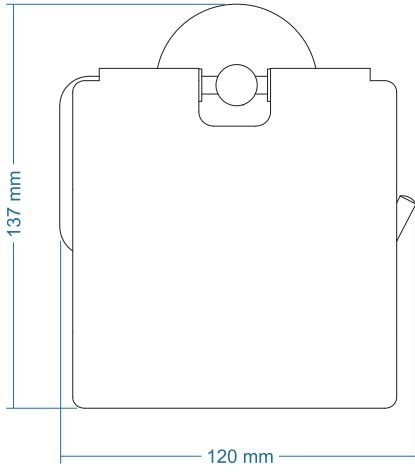

Tuvalet Kağıtlık Kapaklı - Toilet Paper Holder With Cover

Çizimler ölçekli değildir
Draw not to scale

Krom - Chrome

Montaj Şekli / Type of mounting